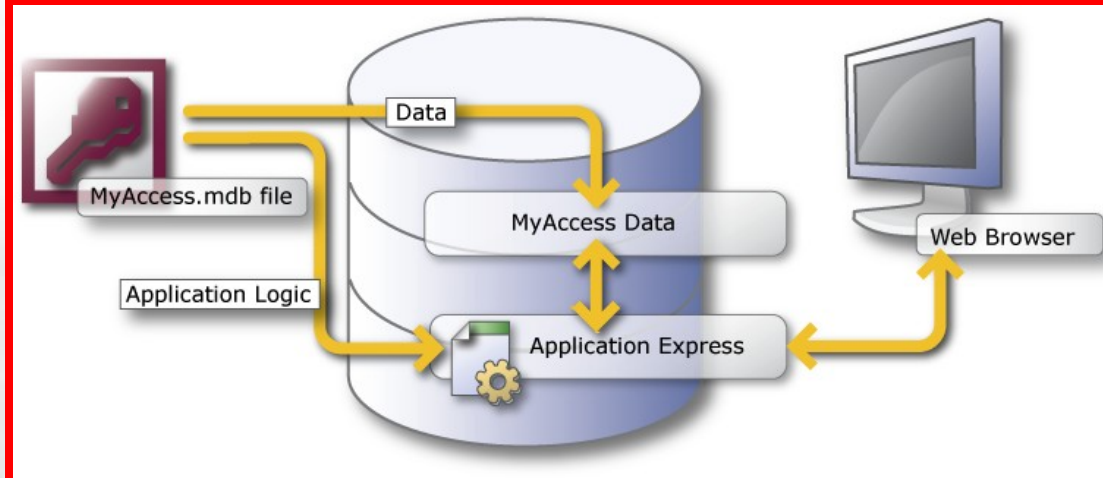

ORACLE®

ORACLE[®]

Migráció MS Access-ről Oracle Application Express-re

Sárecz Lajos – Oracle Hungary
Izsák Tamás – Független szakértő

Program

- Miért migráljunk Microsoft Access-ről?
- Mi az az Oracle Application Express?
- Application Migration Workshop
- Hogyan migráljunk 7 lépésben
- Migráció demonstráció
- Application Express webtárhely
APEX-hosting.hu - havidíjas szolgáltatás
- Kérdések és válaszok

Application Migration Workshop

Tervezési célok

- Adatbázis átalakítása
 - Minél jobb az adatmodell, annál egyszerűbb megfelelő alkalmazások készítése
 - Felismeri az elsődleges és idegen kulcs nélküli táblákat
- Felület portolás támogatása
 - Részletes információk az eredeti Access alkalmazásról
 - Az alkalmazás migrálandó objektumainak meghatározása és az automatikus konverzió során érvénytelenné váló objektumok érvényesítése
- Natív Oracle APEX alkalmazások
 - Nem emulálja az egyedi Access funkciókat
 - Hasznosítja az alkalmazás varázsló által is használt alkalmazás modellt

Application Migration Workshop

Jövőkép

- Oracle Application Express 3.0 Release
 - A 3.0-s verzió beépített funkciója
 - Képes lesz segédúrlapra hivatkozó űrlapokat is migrálni
 - Konzolidációs támogatás
 - Több Access adatbázis egyidejű migrációja
 - Az Early Adopter release használata során feltárt hibák javítása
 - Séma elemző funkció

Migration Map

Migrálás 7 lépésben

1. MS Access metaadatok exportálása
2. MS Access adatbázis migrálása Oracle-be
3. Oracle APEX munkaterület készítése
4. Migrációs projekt készítése
5. Access alkalmazás analízise
6. Oracle APEX alkalmazás generálása
7. Az Oracle APEX alkalmazás testreszabása