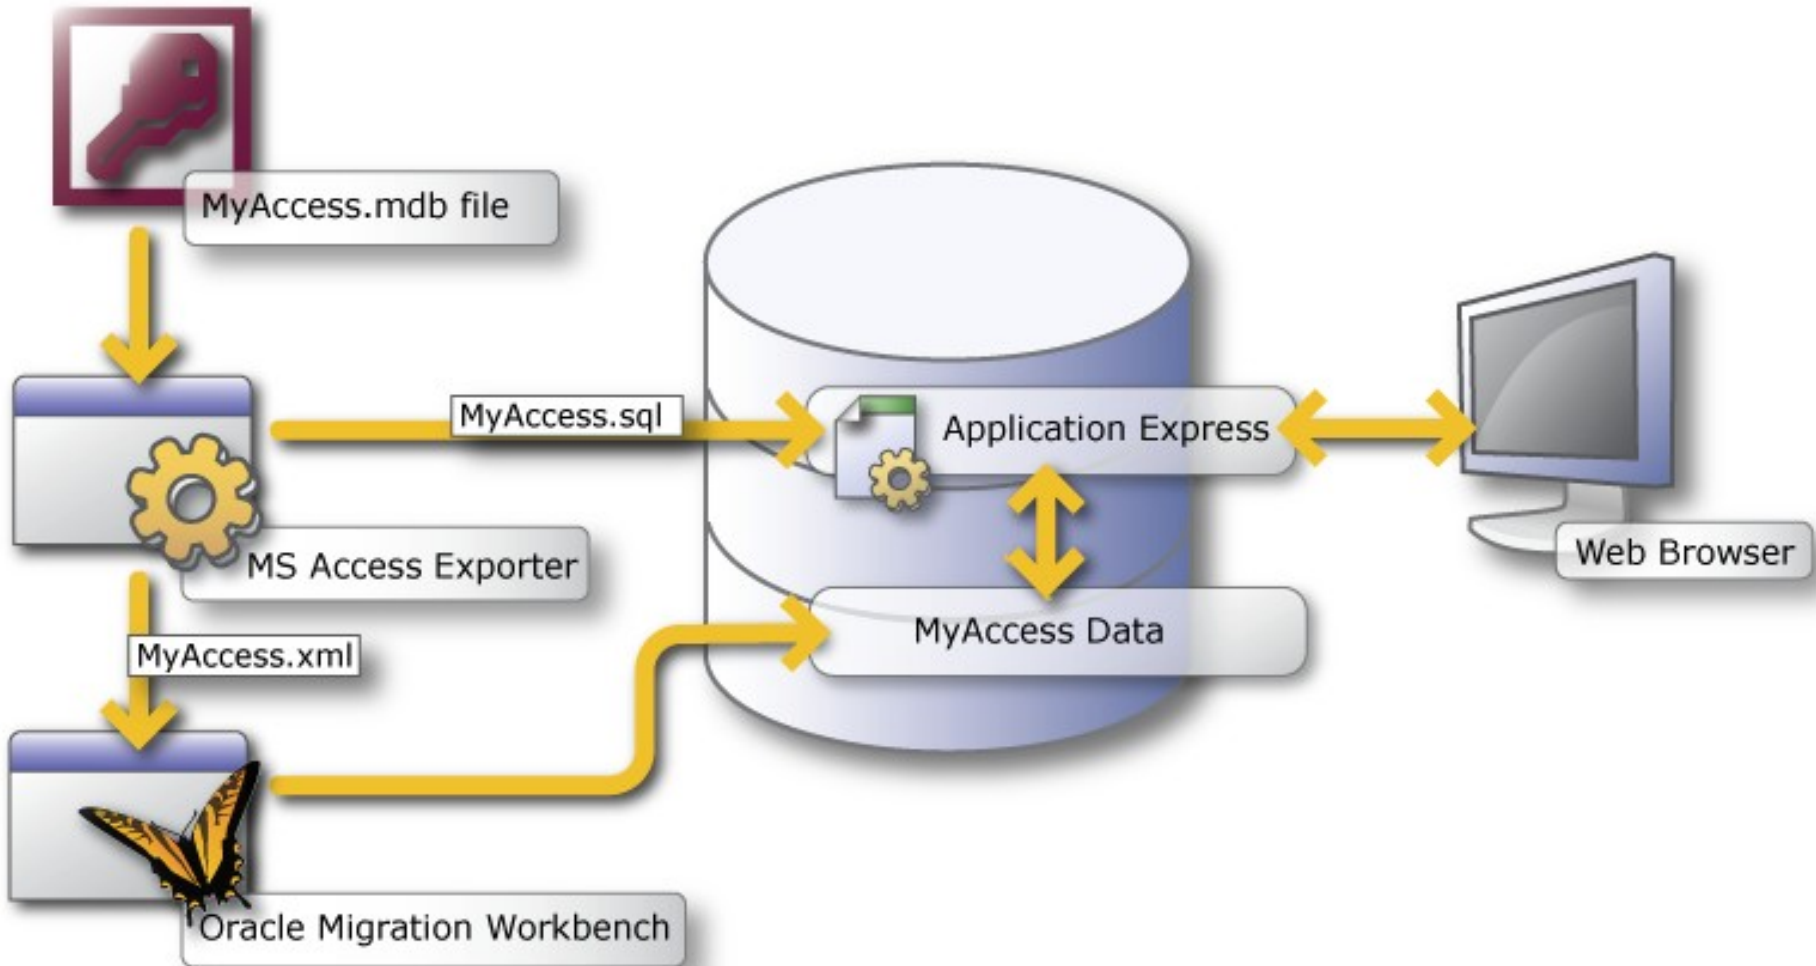

Migration Map