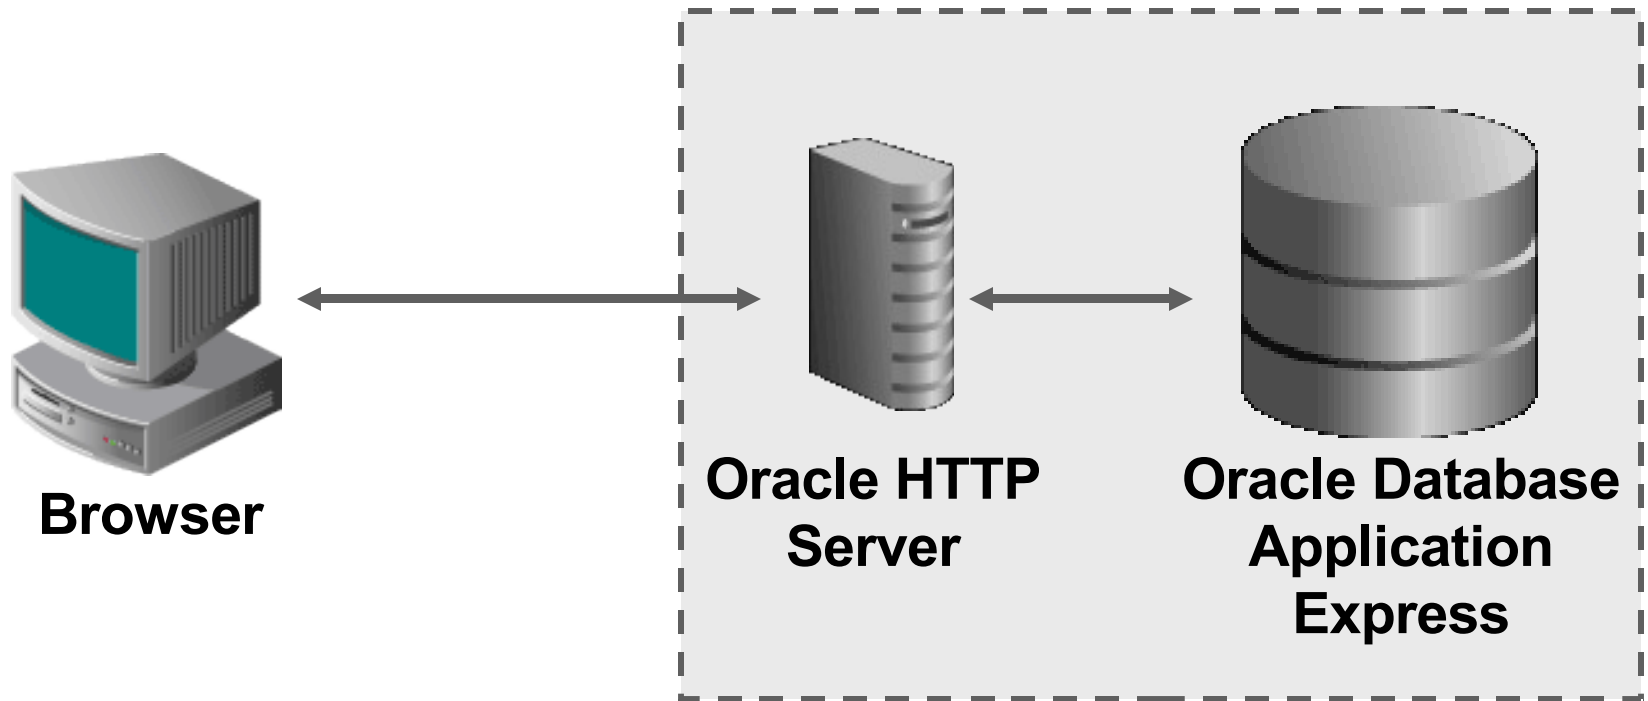

Architektúra